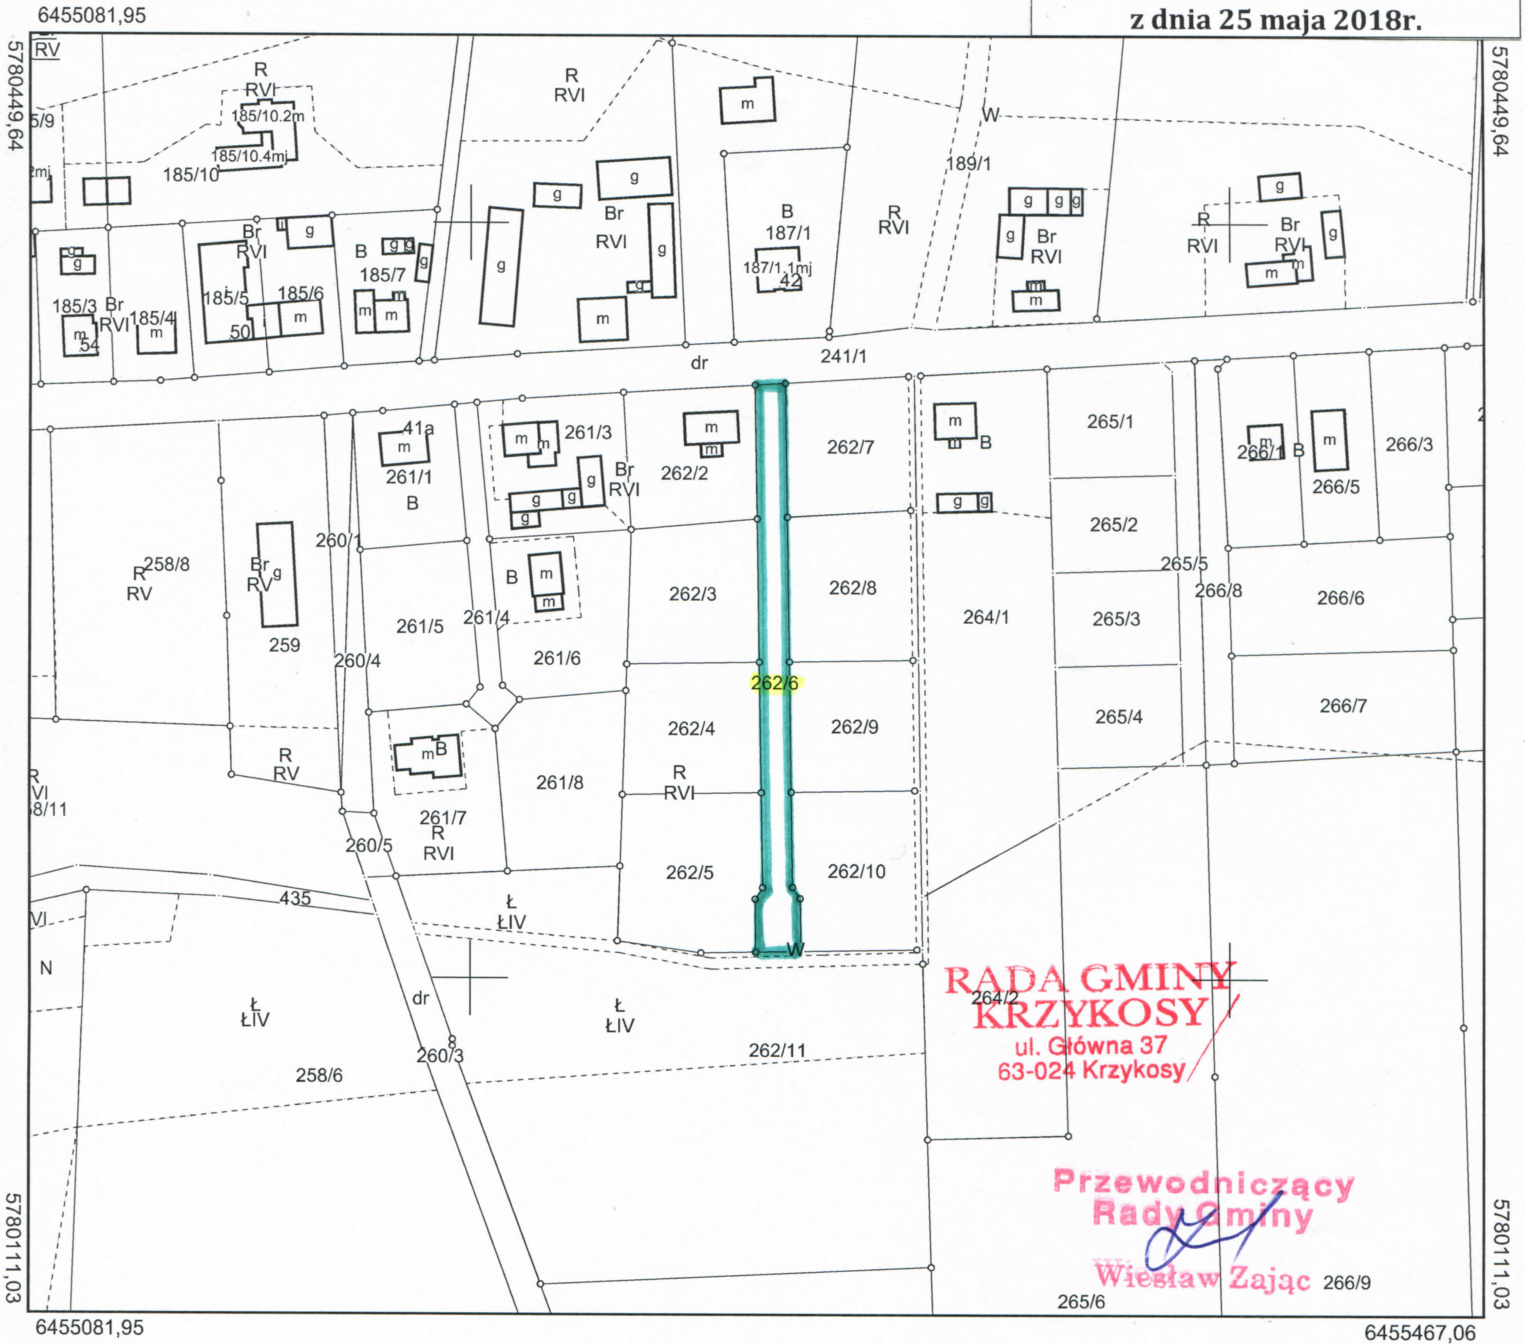

Kopia Mapy Ewidencyjnej
Skala 1:2000

ZAŁĄCZNIK DO UCHWAŁY
Nr XLVI/274/2018
RADY GMINY KRZYKOSY
z dnia 25 maja 2018r.

RADA GMINY
KRZYKOSY
ul. Główna 37
63-024 Krzykosy

Przewodniczący
Rady Gminy

Wiesław Zajac 266/9

Województwo: Wielkopolskie
Powiat: Sredzki
Jednostka ewidencyjna: Gmina Krzykosy
Obręb ewidencyjny: MURZYNOWO LEŚNE
Miejscowość: Murzynowo Leśne
Data sporządzenia: 27-03-2018

LEGENDA NADANIA NAZWY ULICY W MIEJSCOWOŚCI
MURZYNOWO LEŚNE ZGODNIE Z UCHWAŁĄ
Nr XLVI/274/2018 RADY GMINY KRZYKOSY
z dnia 25 maja 2018r.

ULICA MIĘTOŁA

Poswiadcza się zgodność niniejszej kopii z treścią materiału państwowego zasobu geodezyjnego i kartograficznego

STAROSTA ŚREDZKI

MAPA EWIDENCYJNA
(Nazwa materiału zasobu)

P. 3025. 2014. 1
(Identyfikator ewidencyjny materiału zasobu)